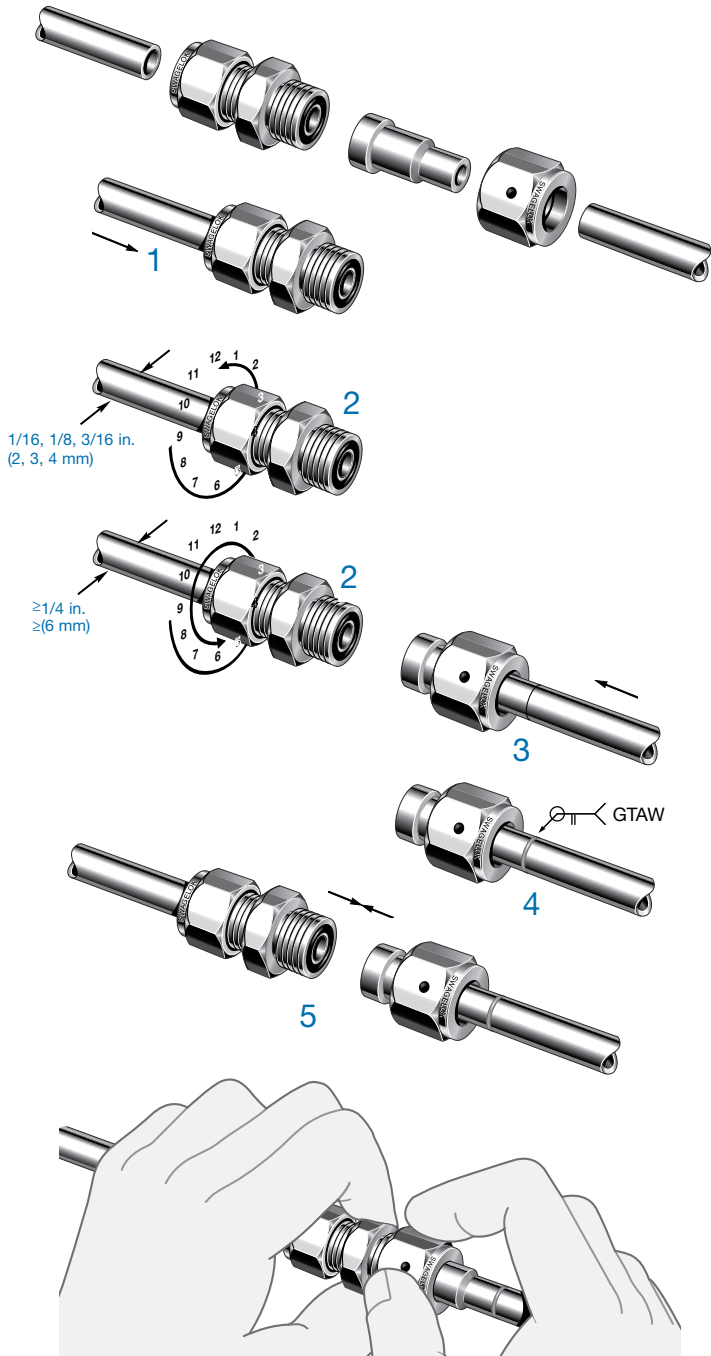

世伟洛克® (Swagelok®) VCO® 接头安装说明

本体不带有焊接接头

6 手紧

7

本体带有焊接接头

8 手紧

9