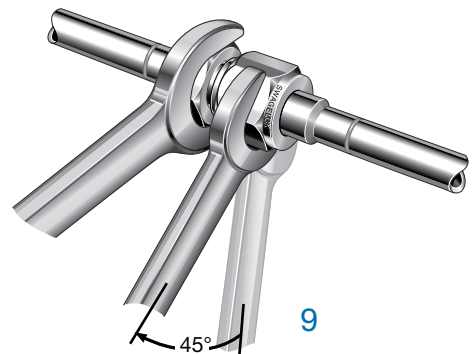

世伟洛克® (Swagelok®) VCO® 接头安装说明

本体不带有焊接接头

6 手紧

7

本体带有焊接接头

8 手紧

9