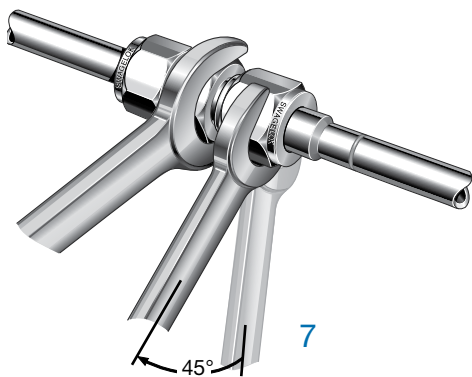

世伟洛克® (Swagelok®) VCO® 接头安装说明

本体不带有焊接接头

6 手紧

7

本体带有焊接接头

8 手紧

9