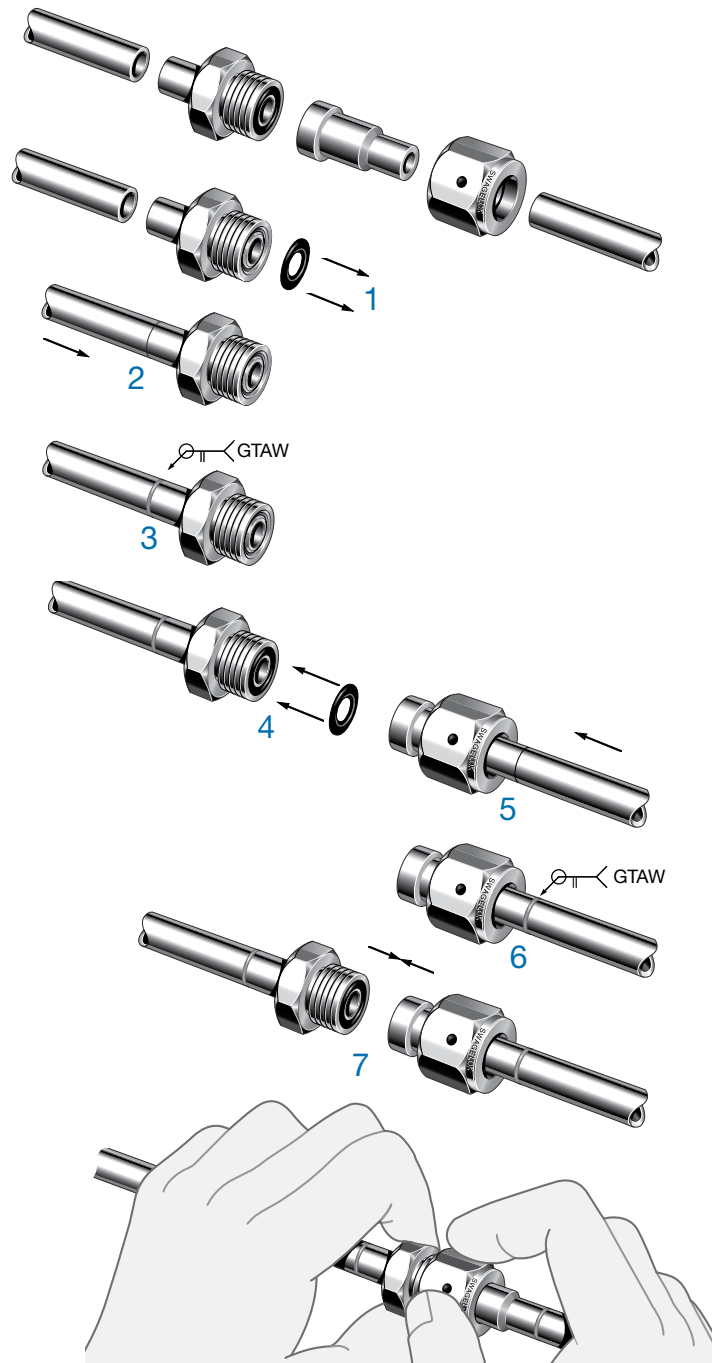

世伟洛克® (Swagelok®) VCO® 接头安装说明

本体不带有焊接接头

6 手紧

7

本体带有焊接接头

8 手紧

9