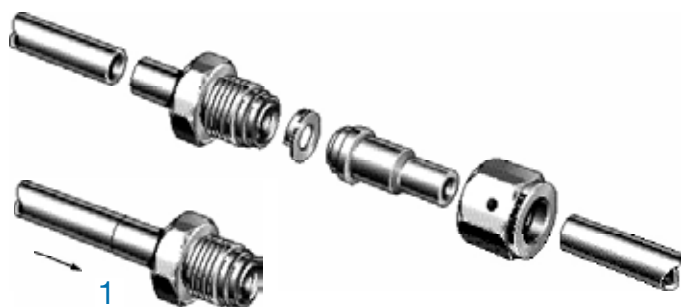

世伟洛克® (Swagelok®) VCR® 接头安装指南

1

2

3

4

5

世伟洛克® VCR® 接头安装指南

7 手紧

1/8 圈	SS, Ni	
1/4 圈	Cu, Al	