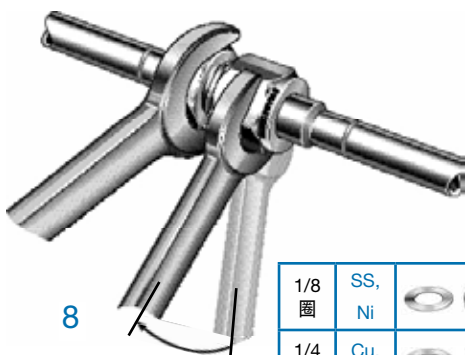

世伟洛克® (Swagelok®) VCR® 接头安装指南

1

2

3

4

5

世伟洛克® VCR® 接头安装指南

7 手紧

1/8 圈	SS, Ni	
1/4 圈	Cu, Al	