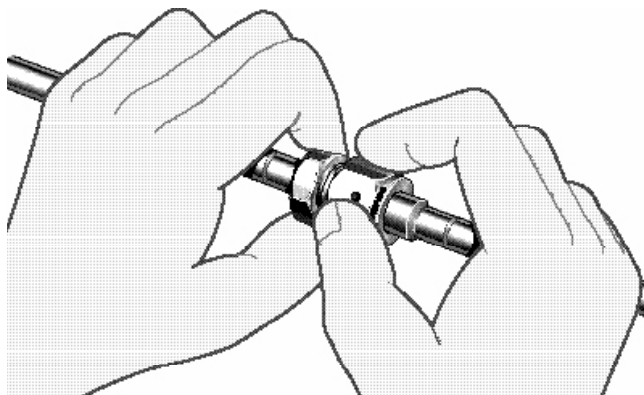

世伟洛克® (Swagelok®) VCR® 接头安装指南

1

2

3

4

5

世伟洛克® VCR® 接头安装指南

7 手紧

1/8 圈	SS, Ni	
1/4 圈	Cu, Al	