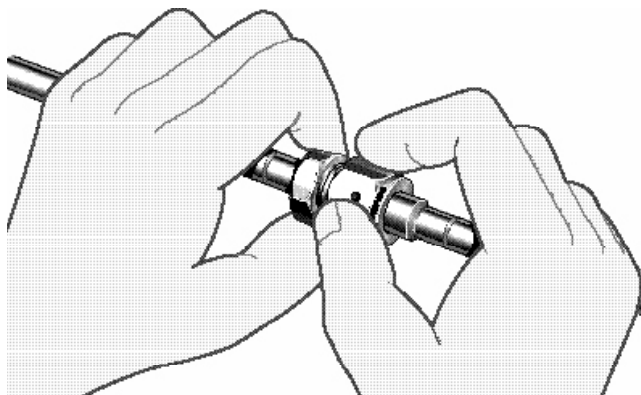

Инструкции по монтажу трубных обжимных фитингов VCR® компании Swagelok®

Инструкции по монтажу трубных обжимных фитингов VCR® компании Swagelok®

1/8 оборот	SS, Ni	
1/4 оборот	Cu, Al	