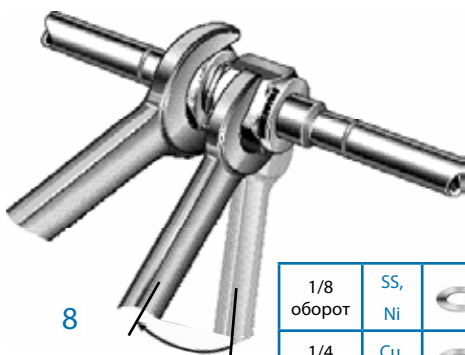

Инструкции по монтажу трубных обжимных фитингов VCR® компании Swagelok®

Инструкции по монтажу трубных обжимных фитингов VCR® компании Swagelok®

1/8 оборот	SS, Ni	
1/4 оборот	Cu, Al	